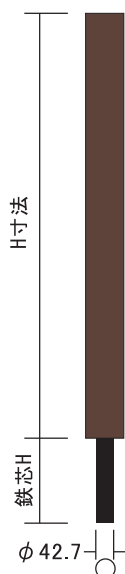

# ACCENT POLE

## LEDアクセントポール

やさしくお庭を照らします。

ブラウン

ダーク

⚠ LEDアクセントポールをご使用の際には、マリブライトAC12Vトランスと、マリブライト専用ケーブルが必要になります。  
(商品には含まれておりませんのでご注意ください。)

### ■ アクセントポール

サイズH	鉄芯H	定価
1000	200	14,200円
1200		15,800円
1400		17,400円
1600		19,000円
1800		20,900円
2000		22,500円

### ■ LEDアクセントポール

サイズH	鉄芯H	定価
1000	200	26,500円
1200		28,000円
1400		29,500円
1600		31,000円

※税別、定価10万以下の場合送料別途

●価格、仕様、デザインなどを予告なく変更することがありますのでご了承ください。

**NEO CUT WOOD**

株式会社 高儀 ネオカット事業部 〒955-0814 新潟県三条市金子新田乙.945-29 TEL 0256-36-7800・FAX 0256-36-7160