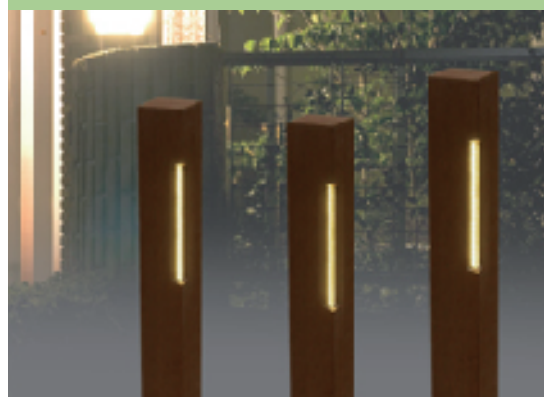

## アクセントポール

お庭のアクセントに！オリジナル空間を演出。  
オープン外構流行の時代に相応しい商品です。

ブラウン

ダーク

天然木そのままの風合いで、色褪せがしにくいネオカットウッドを使用。リサイクル材を原料としているので時代のニーズに合ったエコな商品です。存在感のある90角柱を使用し、上部は同材かつビスの見えない形で蓋をした商品です。

## LEDアクセントポール

やさしくお庭を照らします。

ブラウン

ダーク

⚠ LEDアクセントポールをご使用の際には、マリブライトAC12Vトランスと、マリブライト専用ケーブルが必要になります。  
(商品には含まれておりませんのでご注意ください。)