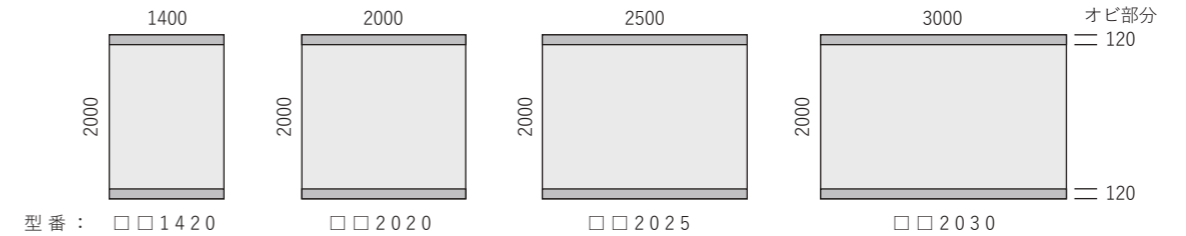

ネオラグの優れた特長

POINT 1

優れた耐光堅牢度。

屋外用で使用する事を目的としております。
一般的な家庭用カーペットよりも耐光性に優れております。

耐光堅牢度：JIS7753 処理時間：1000時間 試験結果：4-5級

POINT 2

防炎性。

日本防炎協会の防炎試験基準もクリアしており、
燃え広がりにくくなっております。

防炎番号：E2220351

POINT 3

防カビ性。

防カビ加工により、カビの繁殖を抑える事ができます。

カビ抵抗性：JIS Z 2911 4週間後判定0（カビの発生が見られない）

POINT 4

透水性と速乾性。

特殊技術により、雨水などが速やかに抜け、かつ速乾性
をもたらす加工をしております。

【ご注意】 設置環境によりラグが濡れると乾くまで時間がかかる場合があります。その際ラグと床面が濡れた状態が長く続く場合は、
風通しの良い場所でよく干してからご使用ください。

■実際の商品と印刷物の色が異なる場合があります。

仕様／価格

型番（※）	パイル材 材質	厚さ（全高 mm）	サイズ（mm）	定価
□□1420	PP	約 10	1400×2000	65,500 円
□□2020			2000×2000	88,700 円
□□2025			2000×2500	108,000 円
□□2030			2000×3000	127,500 円

色柄について：2色（ブラウン／グレー）と2柄（ツイード／ライン）の組合せで4種類あります。

※ 型番□□には、TB（ツイードブラウン）・LB（ラインブラウン）・TG（ツイードグレー）・LG（ライングレー）を記入してください。

※ 出荷目安：受注後3～4日程度。

色・柄

■実際の商品と印刷物の色が異なる場合があります。

注意事項

〈使用上のご注意〉

- 火災防止の為、ラグの上でタバコ、バーベキュー、花火などの火気を使用するのはお控えください。
- 美観・衛生の維持の為、掃き掃除や電気掃除機による定期的なメンテナンスをお勧めします。
- 汚れた場合は、汚れが広がらないようにすみやかに拭き取ってください。汚れによってはとれない物もあります。
- メンテナンスをする際に使用する洗剤は、中性洗剤をご使用ください。それ以外を使用されると変色する場合がございます。
- ご使用する場所によっては経年劣化が早い場合もございます。

■提携工場直送商品の為、全て送料がかかります。都度ご確認をお願いいたします。

■商品仕様、価格は予告なく変更する場合があります。 ■実際の商品と印刷物の色が異なる場合があります。